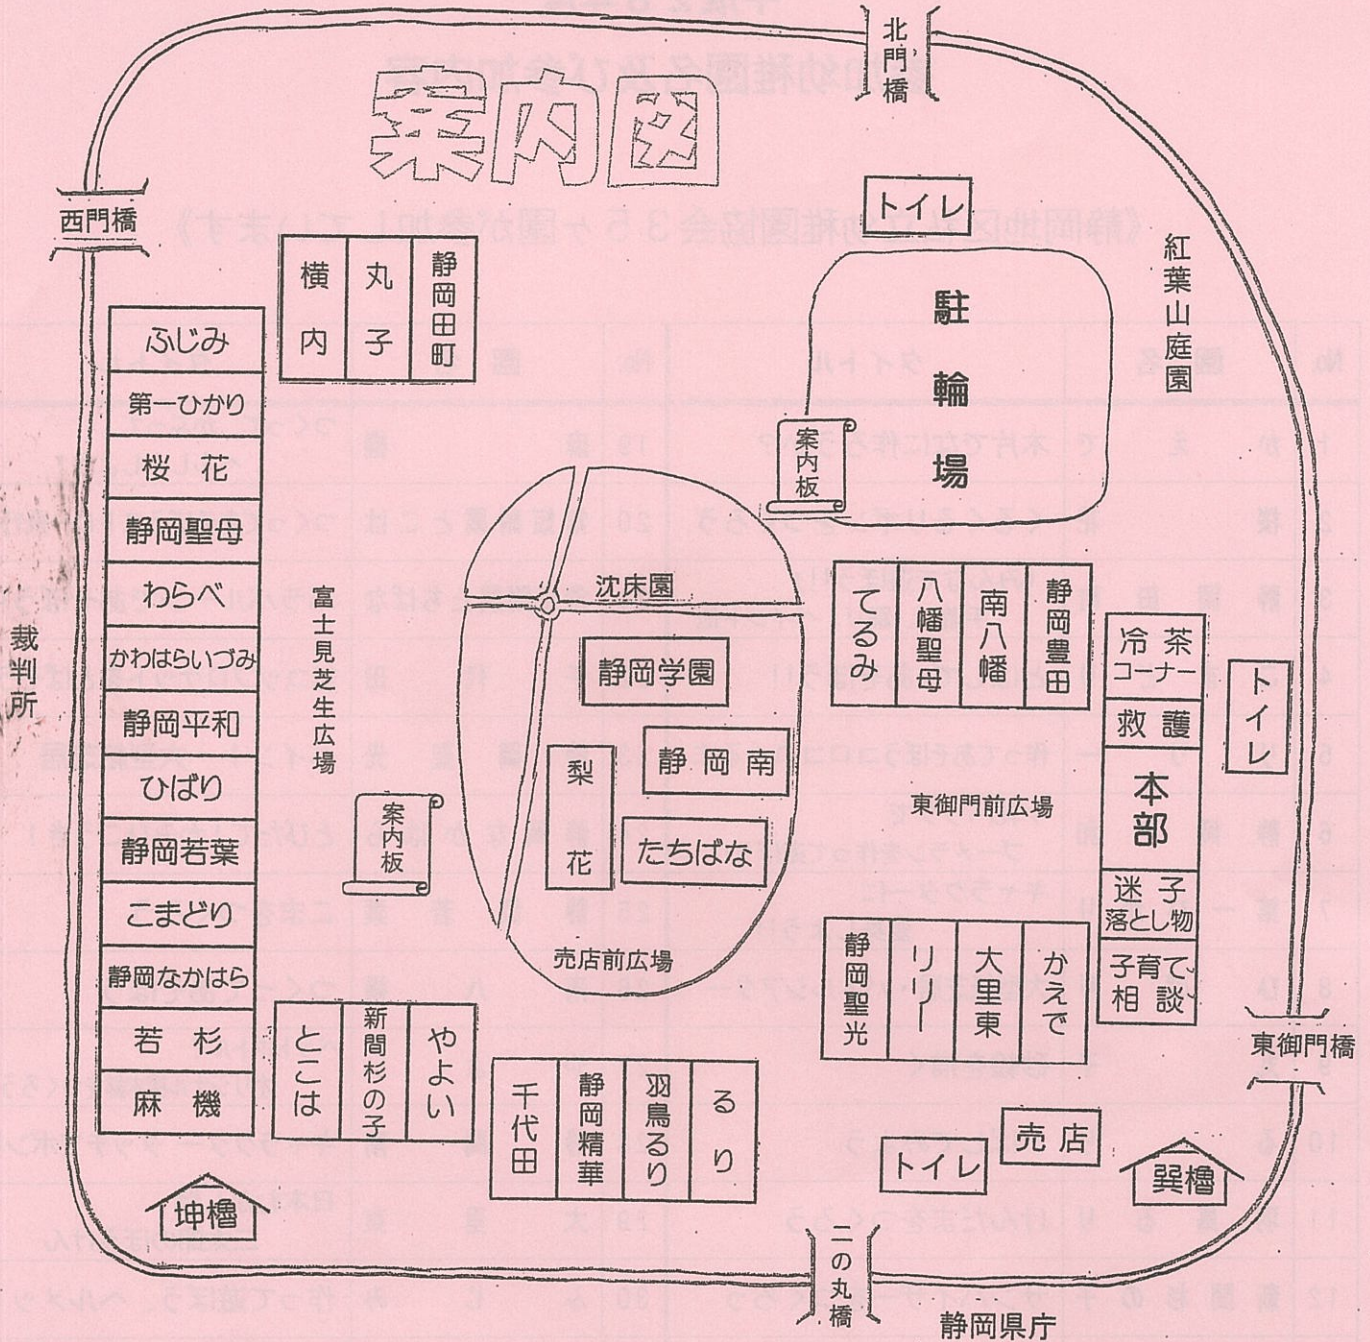

中央体育館

# 案内図

- 未就園児のカード・パンフレットは本部(東御門前広場)でお渡しします。  
本部には子育て相談コーナー・救護所・迷子預かり・落とし物預かりもあります。
- 迷子の問い合わせは近くの園や本部に連絡してください。
- 自転車は決められた駐輪場に置いてください。公園内を自転車で走らないでください。  
自転車に目印をつけて、置いた場所の旗の色を覚えましょう。
- 公園内には遊具や池があります。事故の無いよう各自でじゅうぶん注意してください。  
立ち入り禁止の芝生には入らないでください。
- ゴミは各自でお持ち帰りください。《紙おむつもお持ち帰りください》